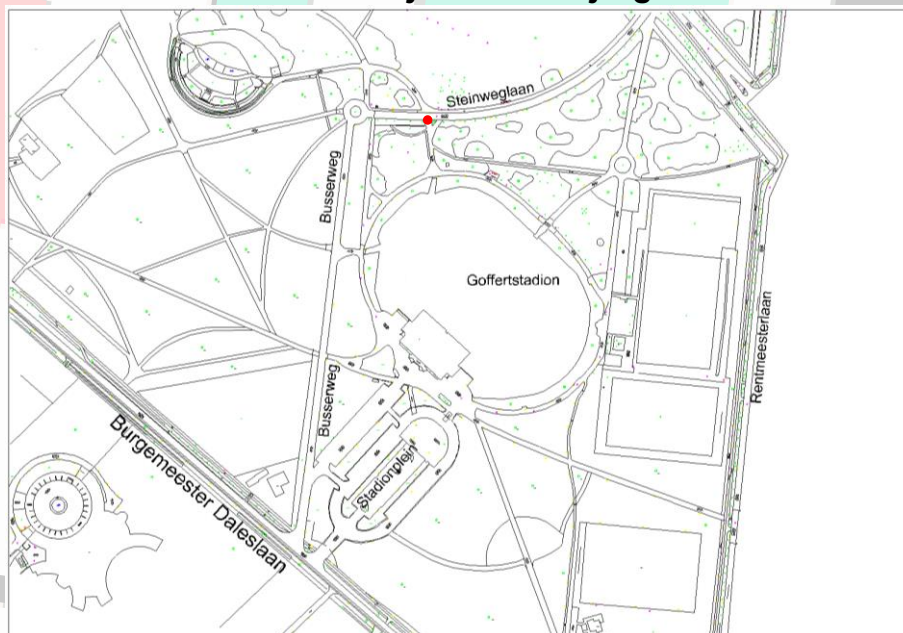

# Routebeschrijving

## N.E.C. – AZ

### 07-05-2017

Komend vanuit (A12, A50)

- Voer in op de tomtom: via Burgemeester Daleslaan/Busserweg
- U komt Nijmegen binnen via de Neerboscheweg;
- Weg volgen (u ziet een kasteeltje aan de linkerkant);
- Na het Bastion hotel bij de stoplichten rechtdoor, na het 2de stoplicht 1ste weg linksaf;
- Borden "De Goffert" volgen;
- U komt nu op de Burgemeester Daleslaan;
- Borden "P7" volgen;
- Eerste weg linksaf; Busserweg;
- Einde Busserweg, ga rechtsaf de Steinweglaan op;
- Direct aan de rechterkant bevindt zich de ingang tot de parkeerplaats bij het uitvak.
- Parkeren geschiedt op eigen risico.

**Toegang Busluis - P7**  
**Goede reis en fijne wedstrijd gewenst!**

• **Ingang parkeerplaats uitvak**

**Toegang**

**P7**

**AZ**

**NIJMEGEN**  
SINCE 1900